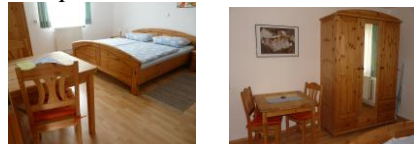

Die Wohnung liegt im Wiggensbacher Weiler Pfaffenried, ist rund 68 qm groß, für 4 bis 6 Personen geeignet und wie folgt ausgestattet:

➤ **Wohnküche**

- Küchenzeile mit Spül- und Kaffeemaschine, Backofen, Mikrowelle, Toaster, Wasserkocher, Eierkocher, großzügige Ausstattung mit Töpfen und Geschirr

- Essbereich

- Wohnbereich

- Satelliten-TV, Radio mit CD-Player
- Telefon- und DSL-Internetanschluss (LAN)

➤ **Elternschlafzimmer** (Babybett kann zugestellt werden)

➤ **Kinderzimmer** (bis zu 4 Schlafgelegenheiten)

- Doppelbett
- Etagenbett bei Bedarf
- Spieltisch

➤ **Bad mit Dusche**

- Waschmaschine
- Fön

➤ **geräumiger Balkon mit Südlage und Bergsicht**

➤ **Klettergestell mit Schaukel und Rutsche im Garten**

Für die Wohnung berechnen wir je Übernachtung
 1-3 Übernachtungen/2 Pers. 50,00 €
 ab 4 Übernachtungen/2 Pers. 40,00 €
 für jede weitere Person 5,00 €